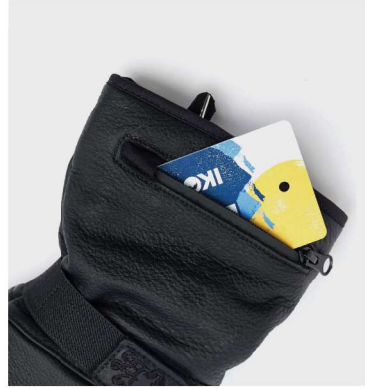

# 機能的なハンドウェアの進化

ハンドアウト・テクノロジーにより、手袋を外すことなく、これまでは体験できなかった新しい次元のフリーアクセスを実現します。

## HAND OUT TECHNOLOGY

Hand OutテクノロジーのRipper Zipperはこれまでの常識を覆す新たな自由をもたらしました。ジッパー開閉でさっと大きく開いて熱気を逃しすべての指を完全に露出できるのでスマートフォンもスムーズに操作できます。ロッジで待たせた仲間に1杯という時に財布を取り出す動作もスマート。グローブをしたままでもアウトドアでの細かい作業に二度ともたつかない未来が待っています。