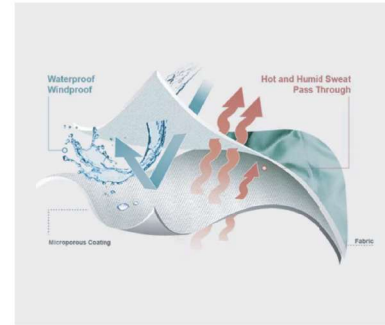

PRIMALOFT®

PrimaLoft®は保温に優れたダウンの特性をマイクロファイバーで再現したインシュレーションシステム。無数にあるエアポケットが熱をとらえて維持する一方で水分は排除する特殊な処理がマイクロファイバーに施されています。