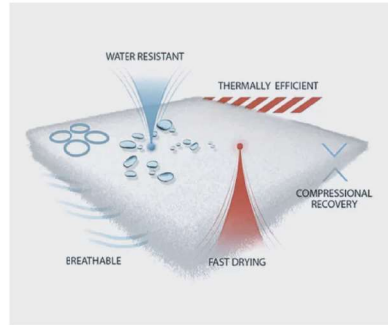

HIPORA®

Hipora®は、防水かつ通気に優れた微孔性シリコンで三層のコーティングを施した構造繊維システムです。水分の侵入を防ぎつつ内側の熱気や汗を逃す性能を発揮します。